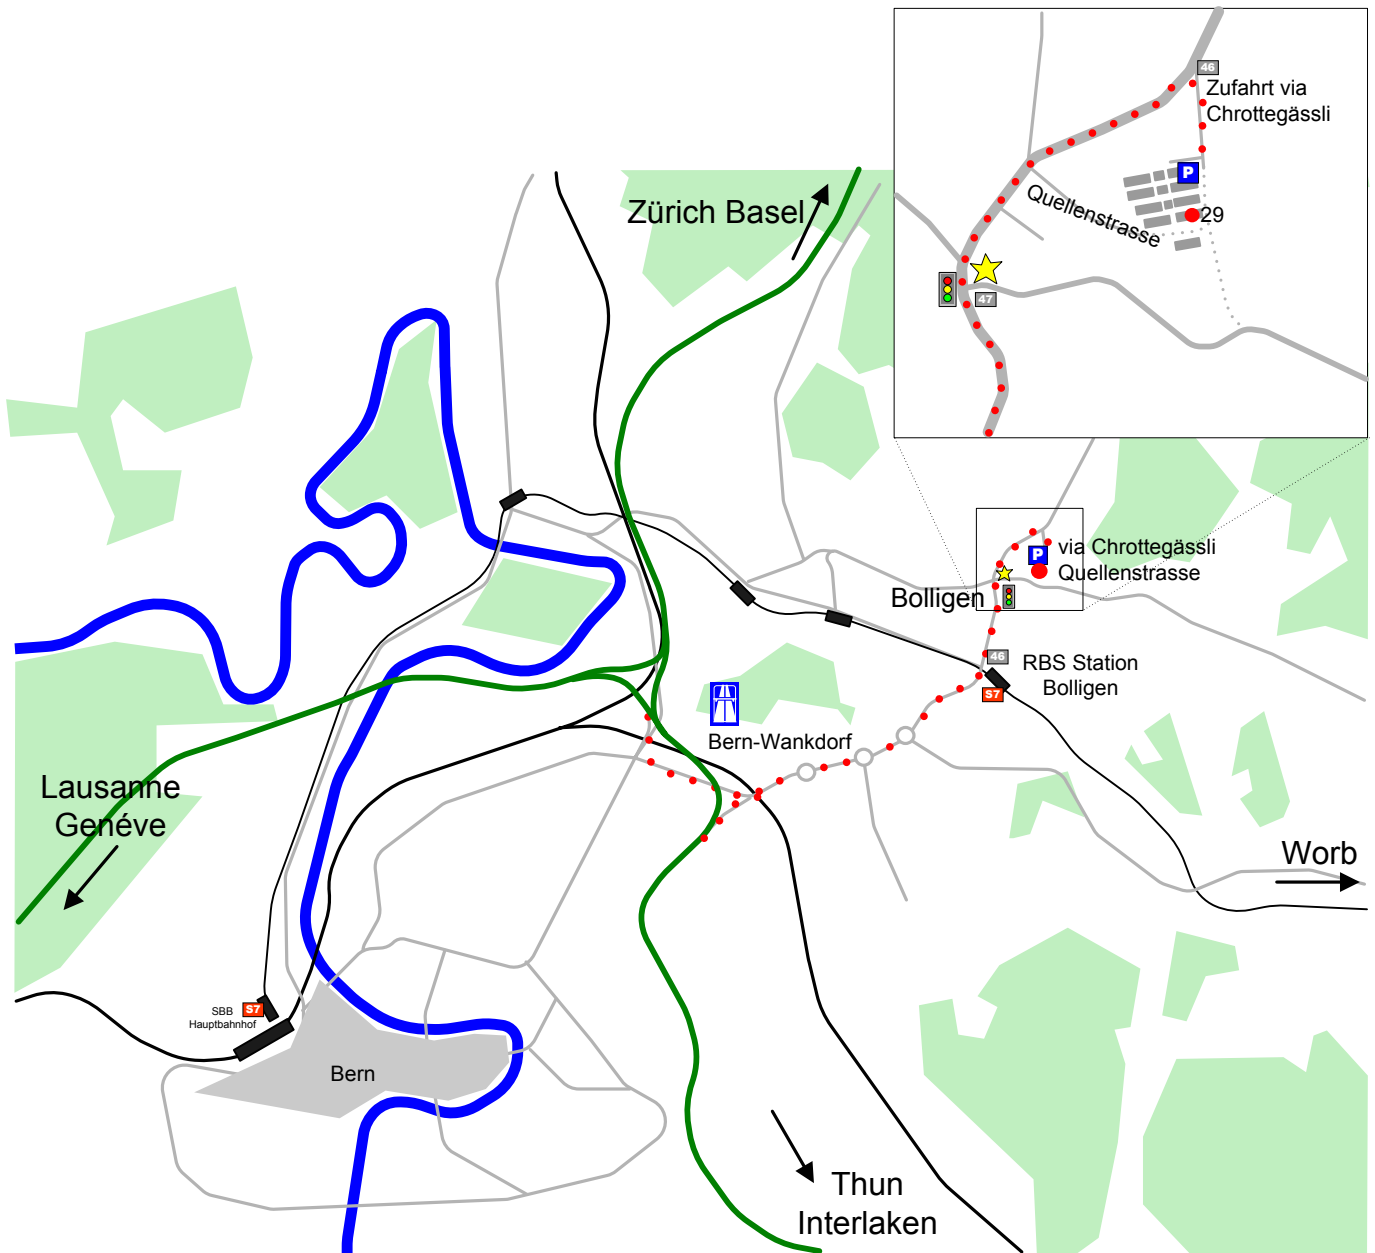

Adrian & Barbara Ihly
Quellenstrasse 29
3065 Bolligen

Tel. 031 30 50 956
Fax 031 30 50 957
Mobile 079 78 77 586

Auto (5 Min ab Autobahn)

Ab Autobahn Ausfahrt Bern-Wankdorf
Richtung "Bolligen"
3x Kreisel, Bahnübergang
Ampel Rest. Sternen, dann nach 300m in
Chrottegässli scharf rechts einbiegen
Besucherparking in Tiefgarage benutzen

1 min zu Fuss via Chrottegässli bis
Quellenstrasse 29

ÖV (15 Min ab Bahnhof Bern)

Ab Bahnhof Bern
RBS Untergrundbahnhof
alle 15 Min Linie S7 Richtung Worb
4. Station "Bolligen"

Bus 46 Richtung Habstetten
Station "Chrottegässli"
2 Min. zu Fuss via Chrottegässli bis
Quellenstrasse 29

oder Bus 47 bis Station „Sternen“
5 Min. zu Fuss bis Quellenstrasse 29